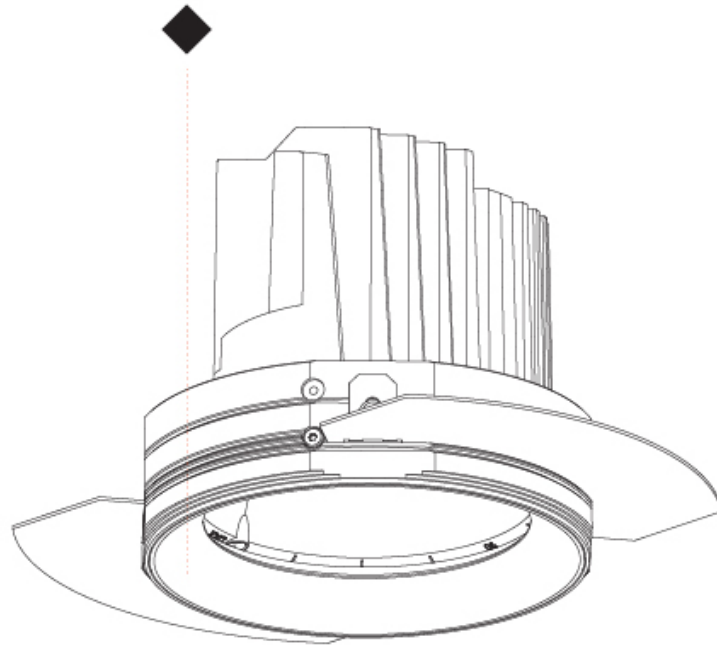

BIONIQ ROUND ADJUSTABLE TRIMLESS

A35188-

PROJECT

TYPE

SPECIFIER

QUANTITY

DATE

PROJECT	
TYPE	
SPECIFIER	
QUANTITY	
DATE	